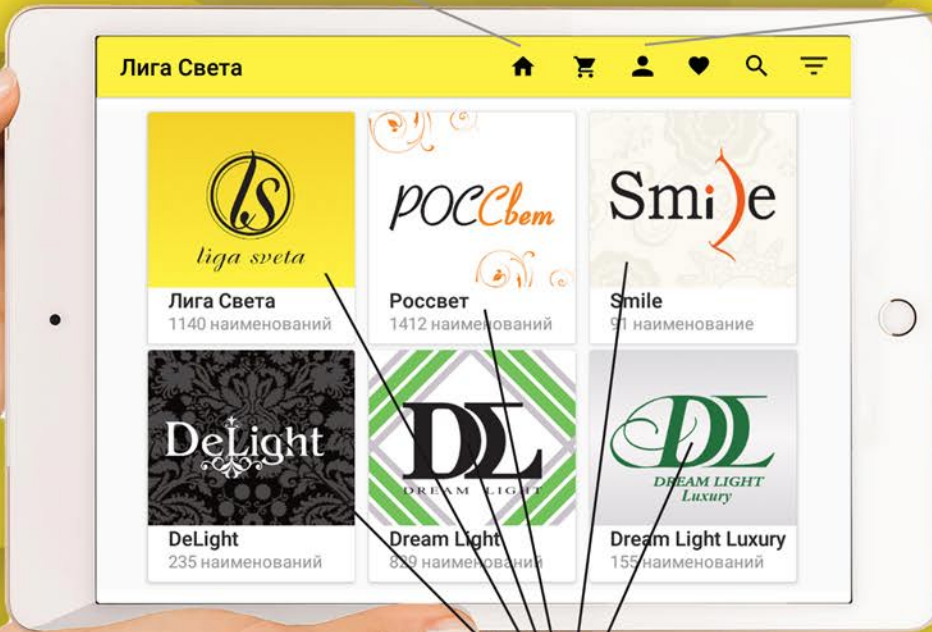

«Лига Света» - это удобный инструмент для Вашей работы.

На данный момент приложение работает на устройствах на базе Android версии 5.0 и выше.

Для установки просто найдите его в Play Market или отсканируйте QR-код.

После установки приложению потребуется обновиться и загрузить дополнительные данные (~600mb).

ГЛАВНАЯ СТРАНИЦА

Кнопка для возврата к списку каталогов.

АВТОРИЗАЦИЯ

Для авторизации введите свой логин и пароль, которые вы используете для доступа к сайту "Лига Света".

Если у Вас нет логина и пароля, необходимо пройти процедуру регистрации на сайте www.ligasveta96.ru или запросить данные у своего менеджера.

КАТАЛОГИ МОДЕЛЕЙ ПО БРЕНДАМ

Выбираем один из 6 брендов.

Из появившегося списка можно выбрать любой светильник.