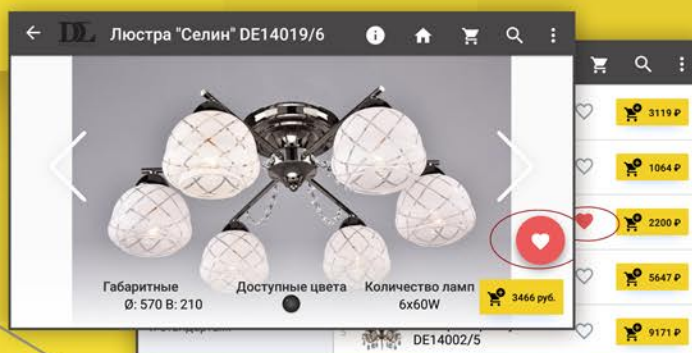

Под светильником показаны основные параметры: размер светильника, цвет, количество ламп и мощность. С помощью стрелок справа и слева от светильника можно перелистывать модели.

ИНФОРМАЦИЯ О БРЕНДЕ

Авторизованный пользователь приложения имеет возможность видеть цену, добавлять модель в избранное и оформлять заказ!

ОФОРМЛЕНИЕ ЗАКАЗА

Для заказа светильника просто добавьте его в "корзину" при помощи кнопки с ценой.

Перейдя в "корзину" Вы можете редактировать количество или удалять товары.

Завершите заказ и дождитесь звонка Вашего менеджера для подтверждения.

ИЗБРАННОЕ

Вы можете добавлять любые товары в избранное нажав соответствующую кнопку.

Для просмотра всего избранного перейдите в соответствующее меню.

ПОИСК

Введя часть или полное название светильника Вы можете быстро найти его среди всех каталогов.