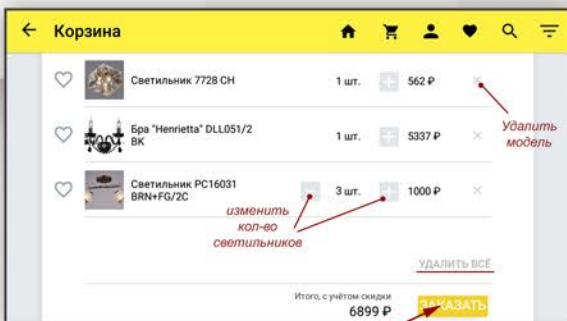

Перейдя в "корзину" Вы можете редактировать количество или удалять товары.