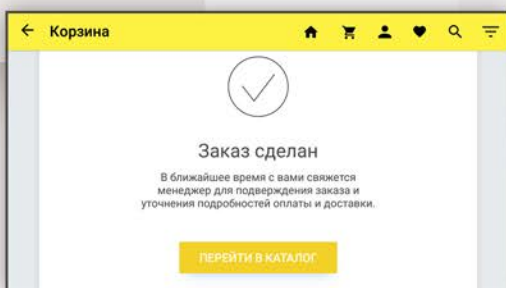

Под светильником показаны основные параметры: размер светильника, цвет, количество ламп и мощность. С помощью стрелок справа и слева от светильника можно перелистывать модели.

ИНФОРМАЦИЯ О БРЕНДЕ

Авторизованный пользователь приложения имеет возможность видеть цену, добавлять модель в избранное и оформлять заказ!

ОФОРМЛЕНИЕ ЗАКАЗА

Для заказа светильника просто добавьте его в "корзину" при помощи кнопки с ценой.

Перейдя в "корзину" Вы можете редактировать количество или удалять товары.

Завершите заказ и дождитесь звонка Вашего менеджера для подтверждения.

ИЗБРАННОЕ

Вы можете добавлять любые товары в избранное нажав соответствующую кнопку.

Для просмотра всего избранного перейдите в соответствующее меню.

ПОИСК

Введя часть или полное название светильника Вы можете быстро найти его среди всех каталогов.