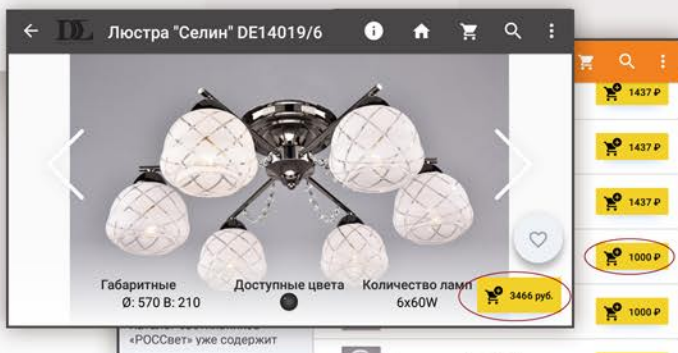

ОФОРМЛЕНИЕ ЗАКАЗА

Для заказа светильника просто добавьте его в "корзину" при помощи кнопки с ценой.