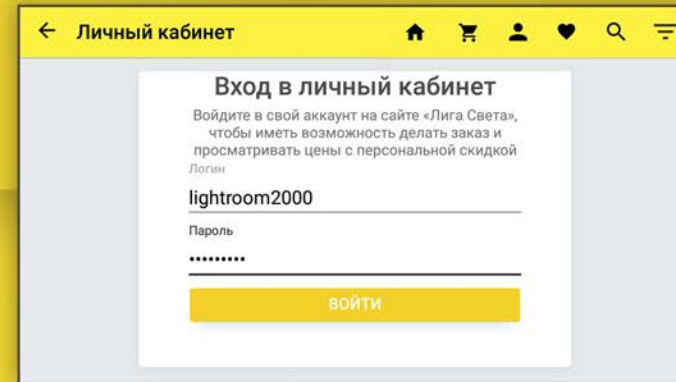

«Лига Света» - это удобный инструмент для Вашей работы.

На данный момент приложение работает на устройствах на базе Android версии 5.0 и выше.

Для установки просто найдите его в Play Market или отсканируйте QR-код.

После установки приложению потребуется обновиться и загрузить дополнительные данные (~600mb).

ГЛАВНАЯ СТРАНИЦА

Кнопка для возврата к списку каталогов.

АВТОРИЗАЦИЯ

Для авторизации введите свой логин и пароль, которые вы используете для доступа к сайту "Лига Света".

Если у Вас нет логина и пароля, необходимо пройти процедуру регистрации на сайте www.ligasveta96.ru или запросить данные у своего менеджера.

КАТАЛОГИ МОДЕЛЕЙ ПО БРЕНДАМ

Выбираем один из 6 брендов.

Из появившегося списка можно выбрать любой светильник.