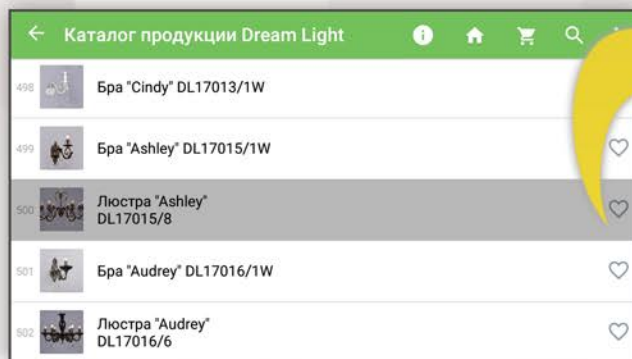

«Лига Света» - это удобный инструмент для Вашей работы.

На данный момент приложение работает на устройствах на базе Android версии 5.0 и выше.

Для установки просто найдите его в Play Market или отсканируйте QR-код.

После установки приложению потребуется обновиться и загрузить дополнительные данные (~600mb).

ГЛАВНАЯ СТРАНИЦА

Кнопка для возврата к списку каталогов.

АВТОРИЗАЦИЯ

Для авторизации введите свой логин и пароль, которые вы используете для доступа к сайту "Лига Света".

Если у Вас нет логина и пароля, необходимо пройти процедуру регистрации на сайте www.ligasveta96.ru или запросить данные у своего менеджера.

КАТАЛОГИ МОДЕЛЕЙ ПО БРЕНДАМ

Выбираем один из 6 брендов.

Из появившегося списка можно выбрать любой светильник.

Под светильником показаны основные параметры: размер светильника, цвет, количество ламп и мощность. С помощью стрелок справа и слева от светильника можно перелистывать модели.

ИНФОРМАЦИЯ О БРЕНДЕ

Авторизованный пользователь приложения имеет возможность видеть цену, добавлять модель в избранное и оформлять заказ!