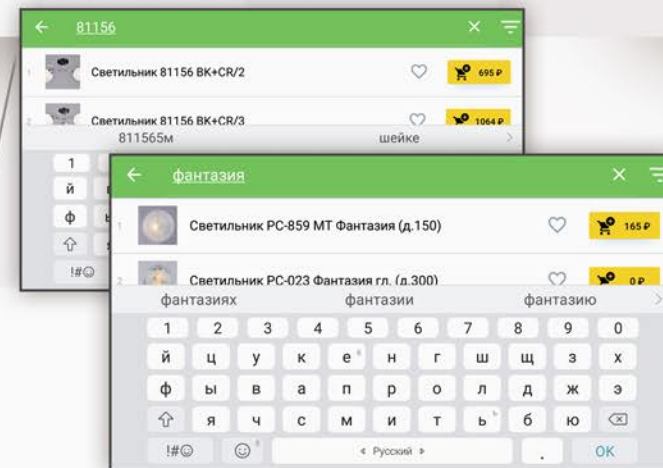

Под светильником показаны основные параметры: размер светильника, цвет, количество ламп и мощность. С помощью стрелок справа и слева от светильника можно перелистывать модели.

ИНФОРМАЦИЯ О БРЕНДЕ

Авторизованный пользователь приложения имеет возможность видеть цену, добавлять модель в избранное и оформлять заказ!

ИЗБРАННОЕ

Вы можете добавлять любые товары в избранное нажав соответствующую кнопку.

Для просмотра всего избранного перейдите в соответствующее меню.

ПОИСК

Введя часть или полное название светильника Вы можете быстро найти его среди всех каталогов.

А также сделать выборку по определенным фильтрам.